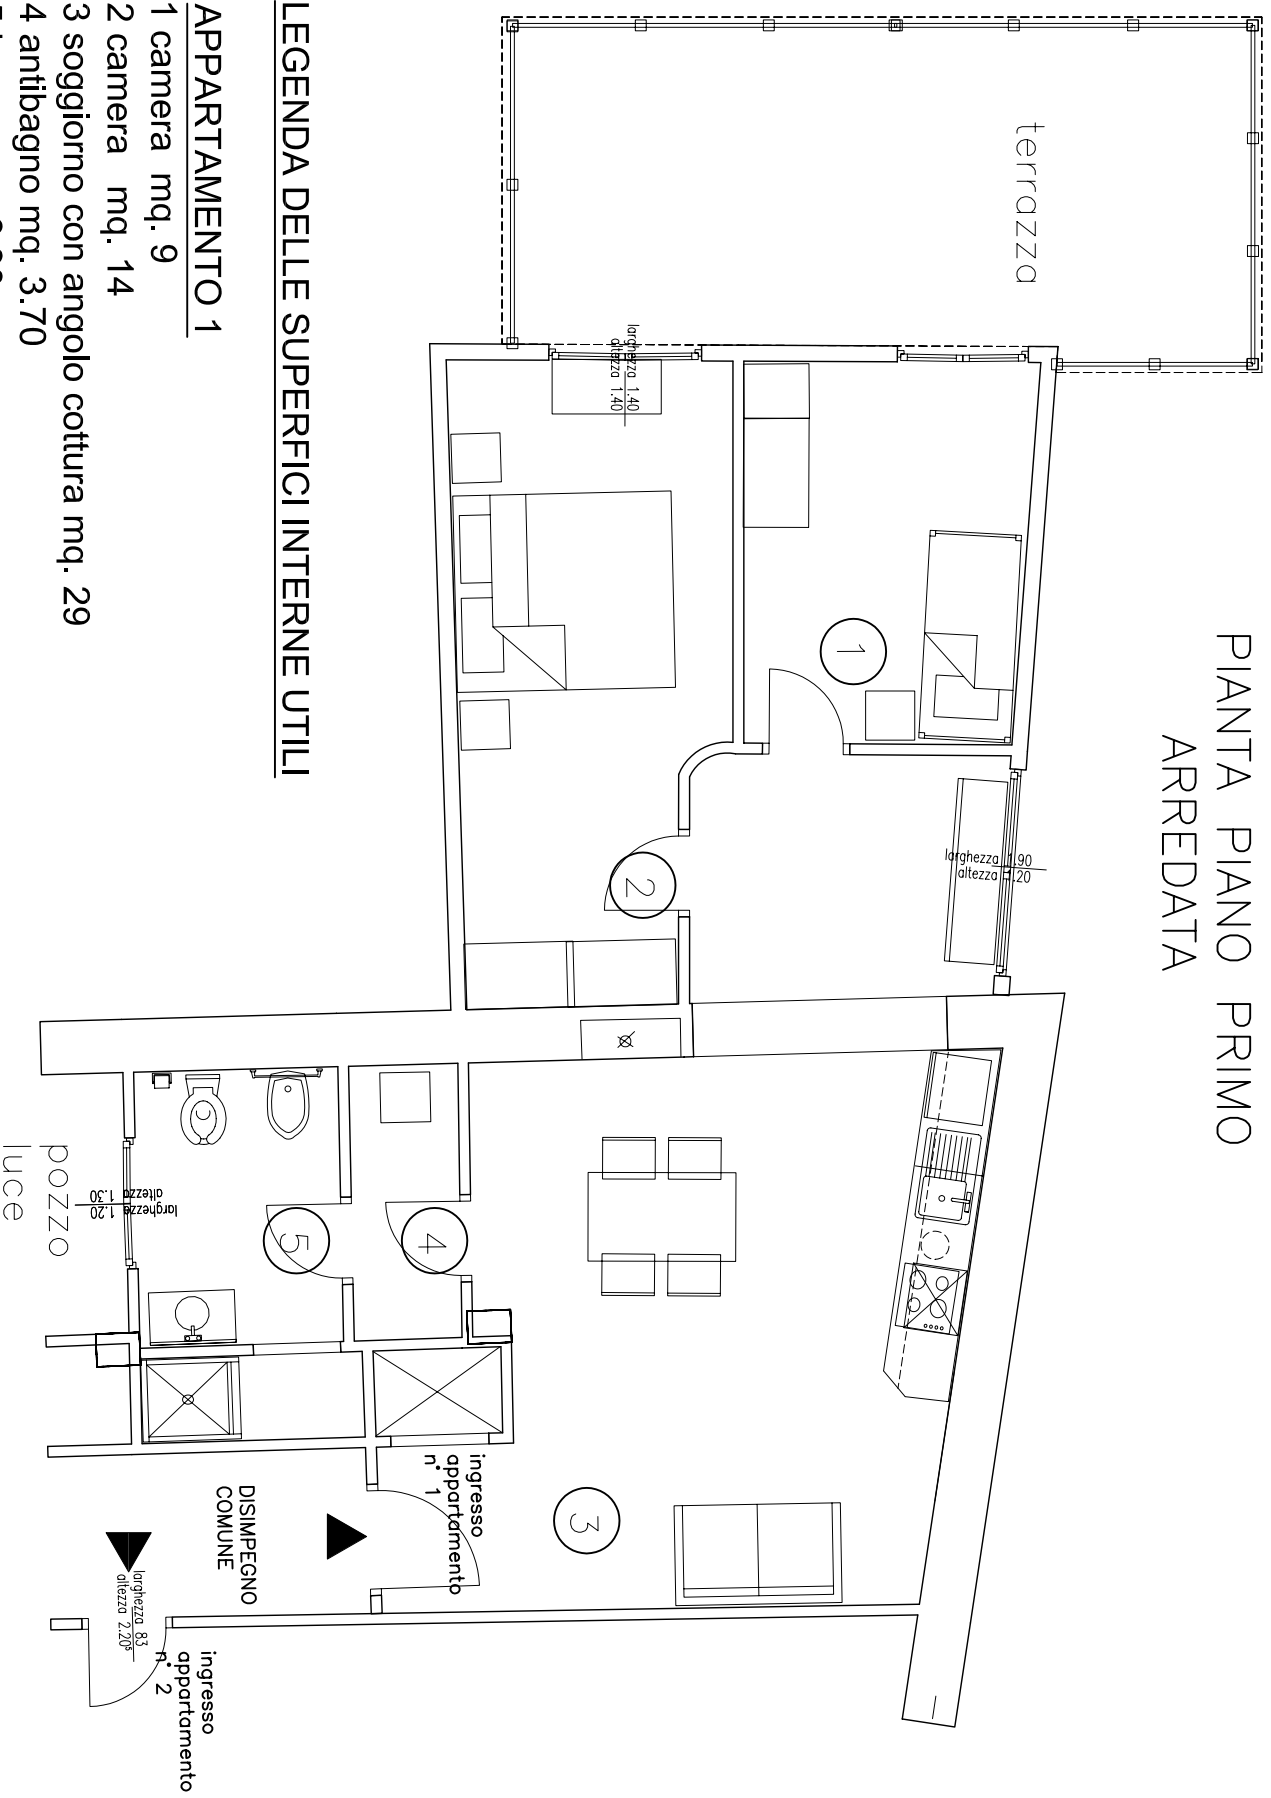

PIANTA PIANO PRIMO ARREDATA

LEGENDA DELLE SUPERFICI INTERNE UTILI

APPARTAMENTO 1

- 1 camera mq. 9
- 2 camera mq. 14
- 3 soggiorno con angolo cottura mq. 29
- 4 antibagno mq. 3.70
- 5 bagno mq. 6.30