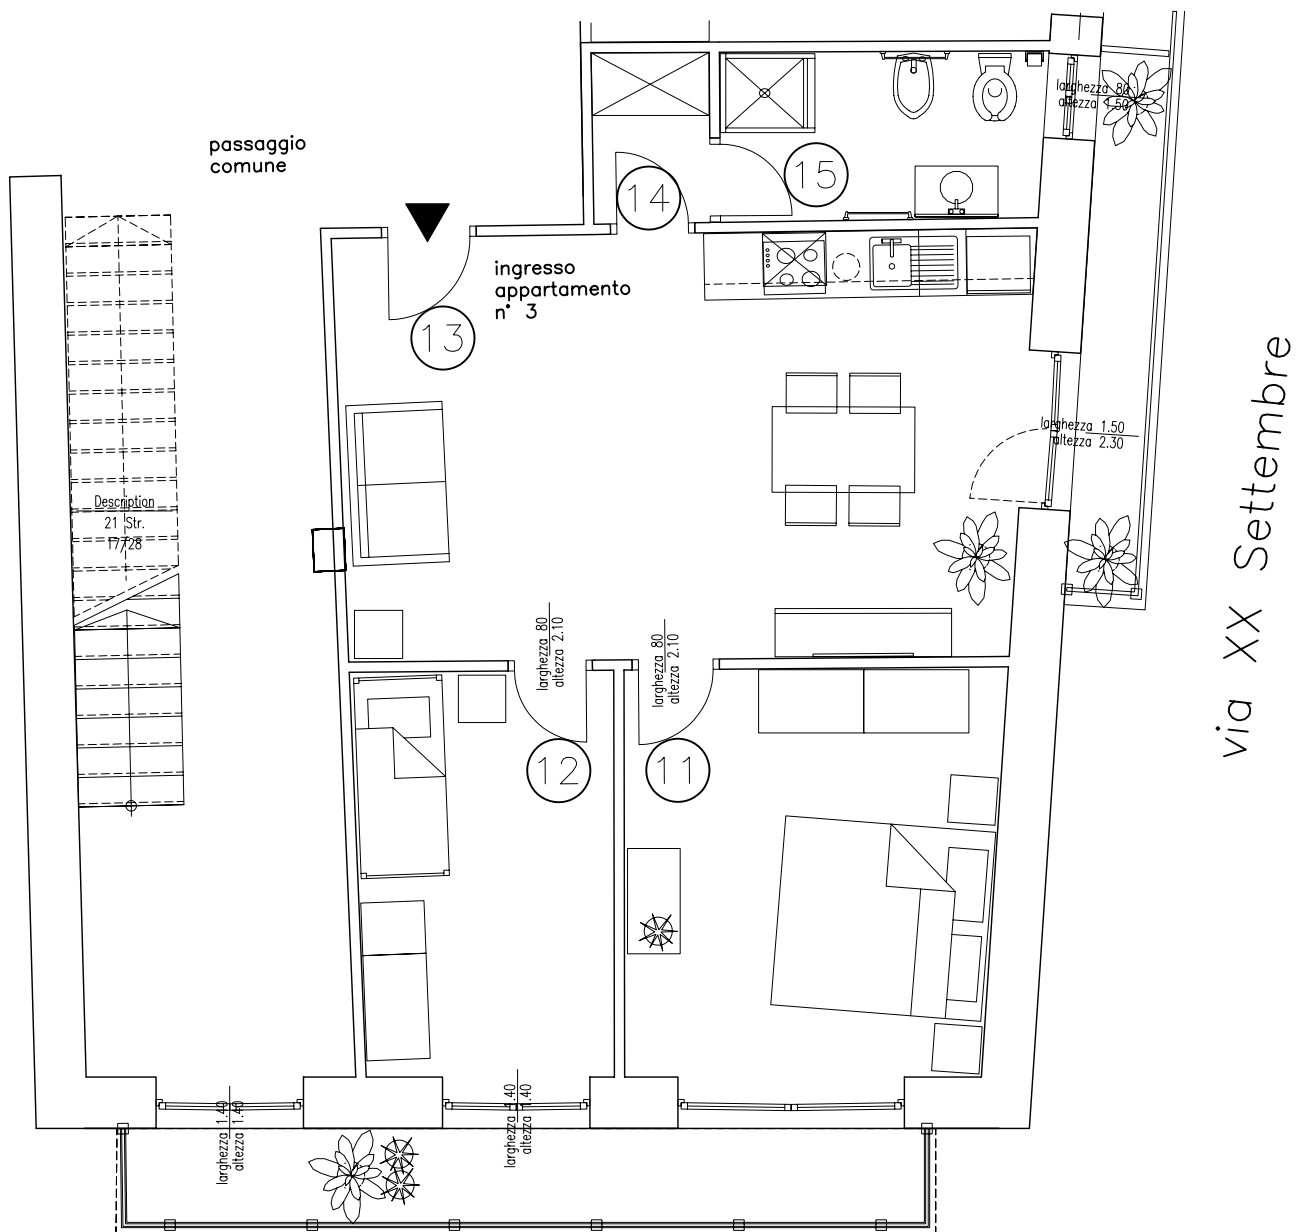

PIANTA PIANO PRIMO ARREDATA

LEGENDA DELLE SUPERFICI INTERNE UTILI

APPARTAMENTO 3

- 11 camera mq. 14
- 12 camera mq. 9
- 13 soggiorno con angolo cottura mq. 26
- 14 antibagno mq. 1.8
- 15 bagno mq. 5.18

Corso Vittorio Emanuele III