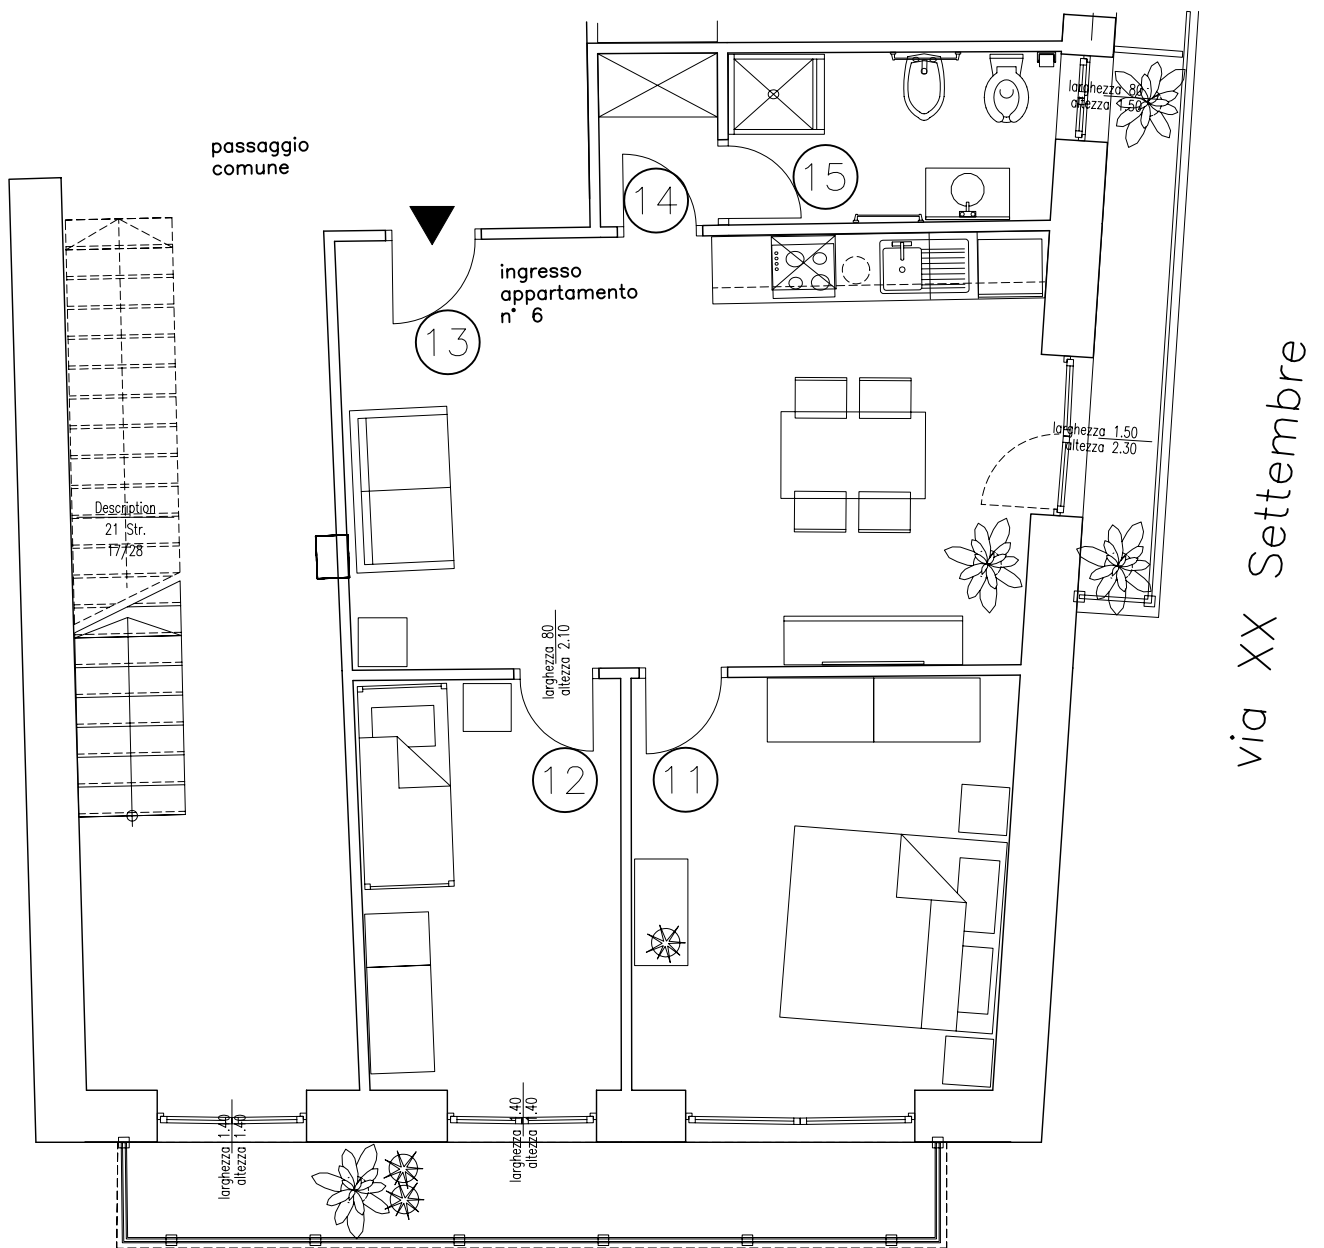

PIANTA PIANO SECONDO ARREDATA

LEGENDA DELLE SUPERFICI INTERNE UTILI

APPARTAMENTO 6

- 11 camera mq. 14
- 12 camera mq. 9
- 13 soggiorno con angolo cottura mq. 26
- 14 antibagno mq. 1.8
- 15 bagno mq. 5.18